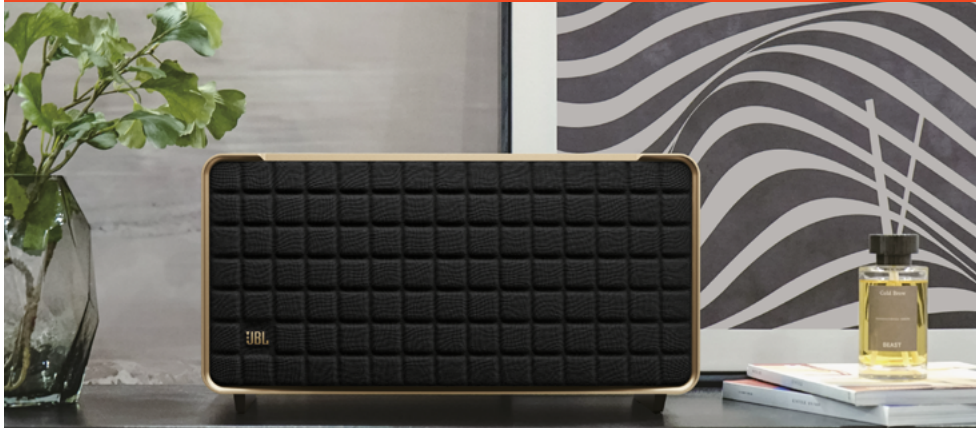

Funktioner og fordele

Fremragende lyd og performance med Dolby Atmos® Music

270 watt 3.1-kanals lyd med virtuel Dolby Atmos® skaber en virkelighedstro musikalsk oplevelse, så du føler, at du hører din musik live – lige fra forreste række. Tre 25 mm diskant-højtalere og tre 2,75" mellemtone-bashøjtalere giver så meget klarhed, at hver eneste detalje i din yndlingssang lyder helt ny, mens en 6,5" nedadvendt subwoofer og den patenterede SlipStream™ basport udvider den lave ende til et nyt basniveau, som du kan mærke. Dolby Atmos® Music-indhold er tilgængeligt fra kompatible streamingtjenester i JBL One-appen.

Inspireret af retrodesign

JBL Authentics 500 leverer ikonisk stil inspireret af klassisk JBL-design. Den komplementerer ethvert rum og fylder nemt selv de største rum med uovertruffen JBL-lyd. Højtalerens førsteklasses aluminiumsramme, det specialfremstillede læderlignende kabinet og det nytænkte Quadrex-gitter viser den opmærksomhed, vi har givet hver eneste visuelle detalje, helt ned til det særlige JBL-signaturmønster, der omgiver den nedadrettede bashøjtaler.

Musikstreamingtjenester via indbygget wi-fi

Oplev alt fra podcasts til internetradio i fantastisk høj opløsning. Eller stream musik via AirPlay, Alexa Multi-Room Music (MRM), Chromecast built-in™ og Spotify Connect, og forlad lokalet, eller tag et opkald, uden at musikken afbrydes. Wi-fi-forbindelsen sikrer, at din højtaler får automatiske software- og funktionsopdateringer.

Stemmeassistenter*, samtidigt på én enhed.

Google Assistant og Amazon Alexa er tilgængelige samtidigt*. Dette giver kunderne maksimal bekvemmelighed og frihed til at styre flere smarthed i hjemmet, afspille fra flere musikstreamingtjenester og få håndfri hjælp fra begge assistenter til enhver tid.

Problemfri Bluetooth-parring

Du kan let dele playlister ved at parre JBL Authentics 500 med enhver Bluetooth-enhed.

Intuitiv betjening og JBL One-app

Tilpas din lyd med intuitive kontrolknapper på højtaleren, der justerer lydstyrke, bas og diskantniveauer. Brug Alexa eller Google Assistant til at styre enheden med din stemme. Eller brug JBL One-appen for at få endnu flere muligheder for at tilpasse EQ, indstillinger og finde din nye yndlingssang med de integrerede musiktjenester.

Afspilning i flere rum

Placér flere JBL Authentics-højtalere i dit hjem til din næste sammenkomst. Med Google Home-appen eller Amazon Alexa-appen kan du sætte stemningen i hvert rum ved at forbinde to eller flere højtalere til en enkelt playliste, så alle bevæger sig til det samme beat.

Automatisk selvindstilling

Få fantastisk lyd, lige hvor du vil. Højtaleren kalibrerer og optimerer automatisk lyd kvaliteten for hver placering, hver gang du tænder for den.

Fremstillet delvist af 100 % genanvendt tekstil, 85 % genanvendt plast og 50 % aluminium